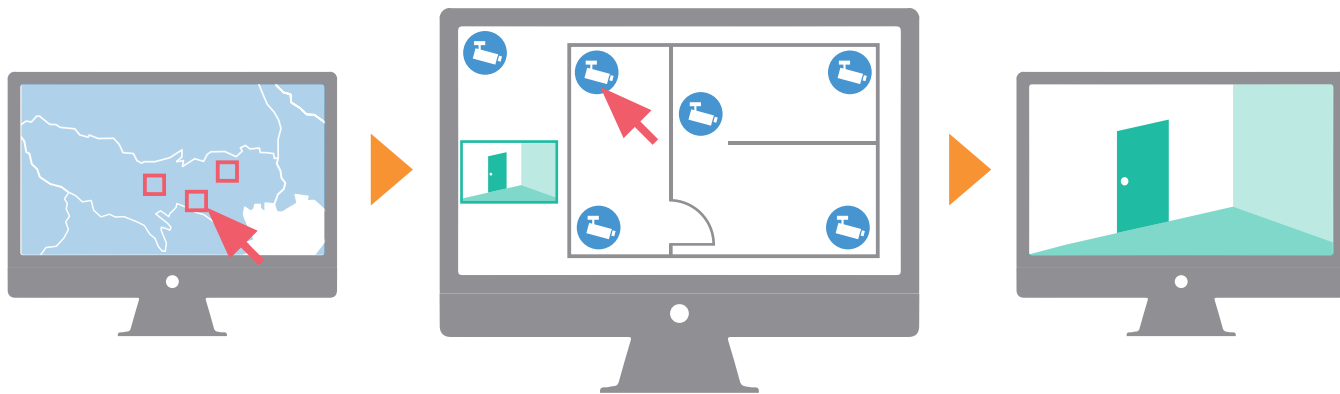

移動しながら
チェックできます

スマートフォンがネットワークカメラに

カメラが設置されていない場所、設置できない場所などで、スマートフォンのカメラを利用して映像配信、録画が可能です。スマートフォンならではの携帯性を有したネットワークカメラとしてご利用いただけます。

クライアント PC から外部機器を遠隔制御

アロバビューコマンダー

アロバビューコマンダーはアロバビュークライアントとは別ウィンドウで表示され、事前に登録されたボタンをクリックすることで、連携先のネットワークカメラ・機器に対して制御を行います。

クライアント PC から各機器への制御の流れ

カスタマイズにも柔軟に対応

アロバビューは、自社開発ソフトウェアの強みを活かし、さまざまなカスタマイズ要望に柔軟かつスピーディに対応しています。お客様ごとの個別要望への対応、入退管理や画像解析システムとの連携、監視カメラの応用システムの開発など豊富な実績があります。まずはお問い合わせください。

マップと連携することで生まれる利便性

マップ連携機能

ユーザーが用意したマップ画像をアロバビュー上で表示します。
マップ画面では、カメラのアイコンやライブ映像から、直感的に見たいカメラの映像を選択いただけます。

地図や図面、オフィスレイアウトなどの画像をマップとしてアロバビューに取り込むことが可能です。またマップ同士をリンクさせて階層化することもできます。
マップ上には、カメラやカスタムビューのアイコン、実際のライブ映像を配置いただけます。

簡単登録・設定

マウス操作で解像度やフレームレート、録画などの設定を簡単に行なうことができます。
アロバビューでは、カメラ機種ごとに設定できる情報をソフトウェア内に保持しているため、誤設定の心配がありません。