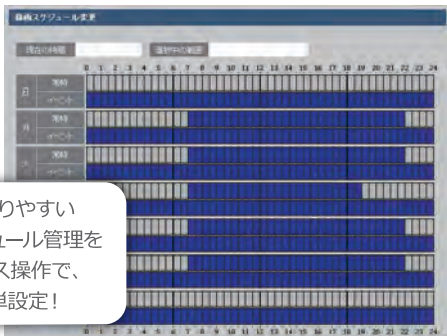

見たい映像をすぐ再生 Recording & Playback

録画データを簡単に検索し、再生します

シャトルサーチ

録画データの再生方法は、検索から再生まで、最短3ステップ。

日付・時間とサムネイルを組み合わせた直感的な操作により抜群の使い勝手を実現しています。

1 グラフィカルチャート

日付や時間で選ぶ
カレンダーと24時間グラフの色で、録画データが保存されている期間が、ひと目でわかります。

常時録画のみあり

常時録画、イベント録画あり

イベント録画件数に応じてグラフで表示

常時録画データが保存されています

再生・停止ボタン
再生速度調整ボタン
タイムワープボタン

3 メイン操作パネル

簡単操作
再生・逆再生・倍速での操作、5分・1時間単位での移動を行ないます。

2 サムネイル画像のシャトルサーチボタン

サムネイル画像のシャトルサーチボタン

サムネイルで確認

常時録画は5分単位、イベント録画は、イベント発生単位でサムネイルを表示します。

録画スケジュール設定

常時録画とイベント録画をそれぞれカメラごとに1週間単位でスケジュール設定できます。設定方法もマウスで塗りつぶすだけなので、設定状況の確認や変更も簡単です。

わかりやすいスケジュール管理をマウス操作で、簡単設定!

イベント録画

動体検知やセンサーなどと連動し、イベントとして検知したタイミングだけ録画します。1件あたりのイベント録画保存時間は、柔軟に設定することができ、最大で、イベント発生の1時間前から24時間後の中から秒単位で設定することが可能です。