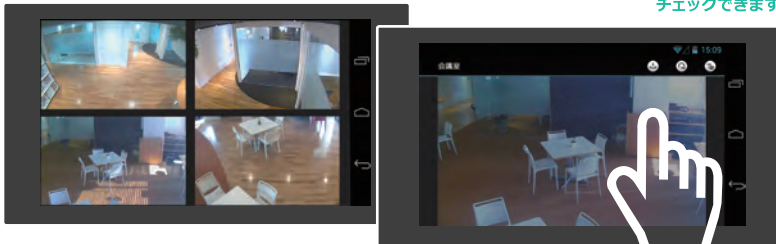

カメラ映像を手の中へ、スマートフォンによる新しい監視のカタチ

スマートフォンアプリ

手元のスマートフォンで、ネットワークカメラの映像をモニタリングしたり、スマートフォンがネットワークカメラの代わりになります。カメラ映像が、これまでと違う新しい活用方法へと広がります。

スマートフォンやタブレットでモニタリング

作業中や移動中などクライアントPCがなくてもカメラ映像をモニタリングできます。カメラの巡回操作を行ったり、カメラが検知したイベントも受信できます。

移動しながら
チェックできます

スマートフォンがネットワークカメラに

カメラが設置されていない場所、設置できない場所などで、スマートフォンのカメラを利用して映像配信、録画が可能です。スマートフォンならではの携帯性を有したネットワークカメラとしてご利用いただけます。

クライアント PC から外部機器を遠隔制御

アロバビューコマンダー

アロバビューコマンダーはアロバビュークライアントとは別ウィンドウで表示され、事前に登録されたボタンをクリックすることで、連携先のネットワークカメラ・機器に対して制御を行います。