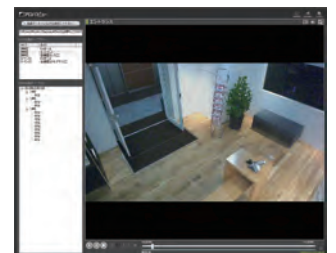

録画データのダウンロード

サーバー上に保存された録画データは、クライアントPCにダウンロードすることが可能です。ダウンロード後は、再生専用アプリケーション「アロバビュープレーヤー」にて閲覧やAVI変換ができ、DVDなどの外部メディアにも保存いただけます。

※サーバー上の録画データは、保存期間が経過すると自動的に削除されるため、その前にダウンロードしてください。