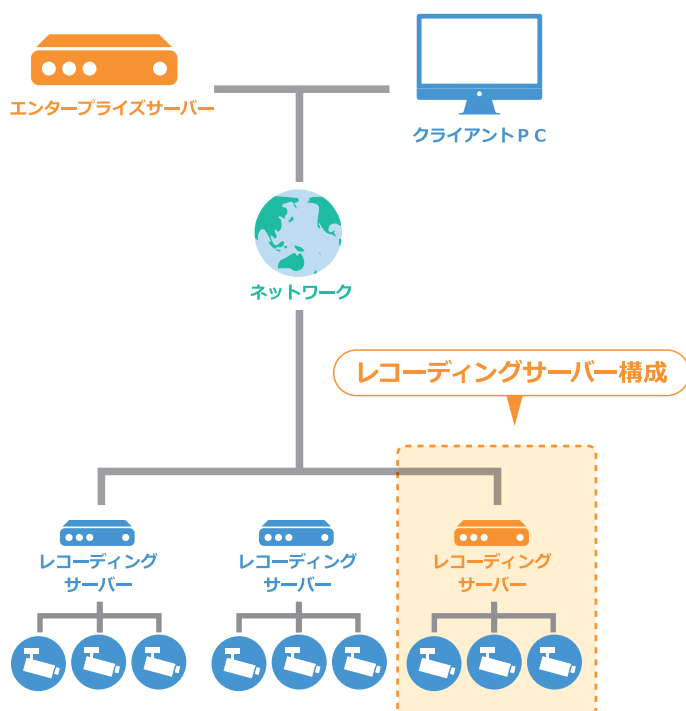

📋 ラインナップ

アロバビュー カメラ管理ソフトウェア (レコーディングサーバー)

- カメラライセンス (最大 64 カメラ / サーバー)
- ライブ専用ライセンス (最大 100 カメラ / サーバー)

アロバビュー 監視カメラ録画システムを構成する基本ソフトウェア。
1サーバーあたり最大 100 カメラまでを管理。1カメラ単位での購入が可能。

アロバビュー サーバー統合ソフトウェア (エンタープライズサーバー)

- サーバーライセンス (最大 10 サーバー)

複数台のアロバビュー カメラ管理ソフトウェアを統合管理するソフトウェア。
最大 10サーバーまで選択できるため、1,000カメラのシステムが一元管理可能。

アロバビュー 映像中継ソフトウェア (ゲートウェイサーバー)

- カメラライセンス (最大 64 カメラ / サーバー、最大 10 サーバー)

監視カメラの映像を複数のパソコンやスマートフォンへ再配信するソフトウェア。
1サーバーあたり 160セッションまで配信可能。スマートフォンのカメラも監視カメラとして登録可能。

🏗️ システム構成

エンタープライズサーバー構成

ゲートウェイサーバー構成

直感的な操作が可能

Live Monitoring

操作・表示画面をあなた好みにカスタマイズ

ライブモニタリング

操作される方の立場や映像を表示させる場所によって、適切な操作・表示画面へ変更できます。クライアントPCでのWindowsアカウントごとに、ユーザーユニークな設定が可能です。

メニューバー・カメラツールバーの表示・非表示を選択可能

【フル画面表示】

ログイン後のお気に入りページ「ホームビュー」

メニューバー カメラツールバー

クリックオンセンタリング

クリックした位置を中央に表示します。

首振り機能付きカメラのライブモニタリング画面上をマウスで「左クリック」すると、クリックした位置が中央にくるようにカメラが移動します。

パン・チルト・ズーム・プリセット等のカメラ操作リモコン