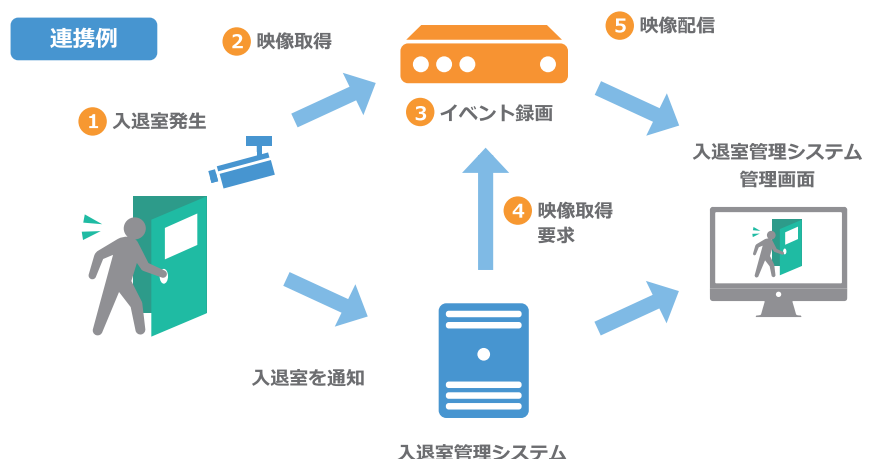

カメラ映像を手の中へ、スマートフォンによる新しい監視のカタチ

スマートフォンアプリ

手元のスマートフォンで、ネットワークカメラの映像をモニタリングしたり、スマートフォンがネットワークカメラの代わりになります。カメラ映像が、これまでと違う新しい活用方法へと広がります。

スマートフォンやタブレットでモニタリング

作業中や移動中などクライアントPCがなくてもカメラ映像をモニタリングできます。カメラの巡回操作を行ったり、カメラが検知したイベントも受信できます。

移動しながら
チェックできます

スマートフォンがネットワークカメラに

カメラが設置されていない場所、設置できない場所などで、スマートフォンのカメラを利用して映像配信、録画が可能です。スマートフォンならではの携帯性を有したネットワークカメラとしてご利用いただけます。

クライアント PC から外部機器を遠隔制御

アロバビューコマンダー

アロバビューコマンダーはアロバビュークライアントとは別ウィンドウで表示され、事前に登録されたボタンをクリックすることで、連携先のネットワークカメラ・機器に対して制御を行います。

クライアント PC から各機器への制御の流れ

カスタマイズにも柔軟に対応

アロバビューは、自社開発ソフトウェアの強みを活かし、さまざまなカスタマイズ要望に柔軟かつスピーディに対応しています。お客様ごとの個別要望への対応、入退管理や画像解析システムとの連携、監視カメラの応用システムの開発など豊富な実績があります。まずはお問い合わせください。

マップと連携することで生まれる利便性

マップ連携機能

ユーザーが用意したマップ画像をアロバビュー上で表示します。
マップ画面では、カメラのアイコンやライブ映像から、直感的に見たいカメラの映像を選択いただけます。

地図や図面、オフィスレイアウトなどの画像をマップとしてアロバビューに取り込むことが可能です。またマップ同士をリンクさせて階層化することもできます。
マップ上には、カメラやカスタムビューのアイコン、実際のライブ映像を配置いただけます。

簡単登録・設定

マウス操作で解像度やフレームレート、録画などの設定を簡単に行なうことができます。
アロバビューでは、カメラ機種ごとに設定できる情報をソフトウェア内に保持しているため、誤設定の心配がありません。