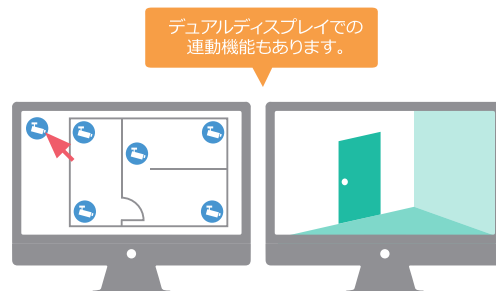

移動しながら
チェックできます

スマートフォンがネットワークカメラに

カメラが設置されていない場所、設置できない場所などで、スマートフォンのカメラを利用して映像配信、録画が可能です。スマートフォンならではの携帯性を有したネットワークカメラとしてご利用いただけます。

クライアント PC から外部機器を遠隔制御

アロバビューコマンダー

アロバビューコマンダーはアロバビュークライアントとは別ウィンドウで表示され、事前に登録されたボタンをクリックすることで、連携先のネットワークカメラ・機器に対して制御を行います。

クライアント PC から各機器への制御の流れ

カスタマイズにも柔軟に対応

アロバビューは、自社開発ソフトウェアの強みを活かし、さまざまなカスタマイズ要望に柔軟かつスピーディに対応しています。お客様ごとの個別要望への対応、入退管理や画像解析システムとの連携、監視カメラの応用システムの開発など豊富な実績があります。まずはお問い合わせください。

マップと連携することで生まれる利便性

マップ連携機能

ユーザーが用意したマップ画像をアロバビュー上で表示します。
マップ画面では、カメラのアイコンやライブ映像から、直感的に見たいカメラの映像を選択いただけます。

地図や図面、オフィスレイアウトなどの画像をマップとしてアロバビューに取り込むことが可能です。またマップ同士をリンクさせて階層化することもできます。
マップ上には、カメラやカスタムビューのアイコン、実際のライブ映像を配置いただけます。

簡単登録・設定

マウス操作で解像度やフレームレート、録画などの設定を簡単に行なうことができます。
アロバビューでは、カメラ機種ごとに設定できる情報をソフトウェア内に保持しているため、誤設定の心配がありません。