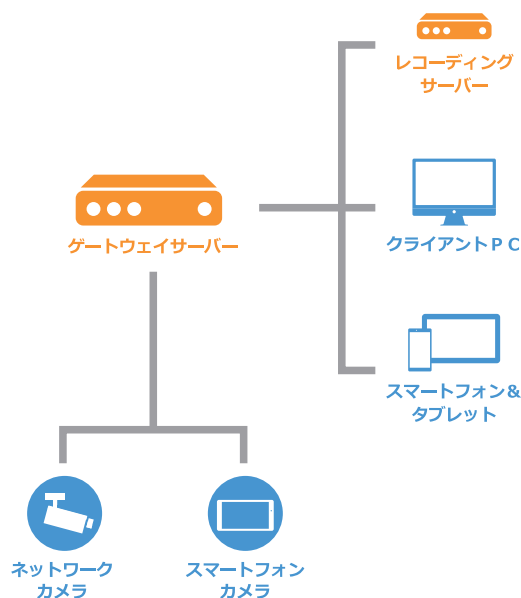

📋 ラインナップ

アロバビュー カメラ管理ソフトウェア (レコーディングサーバー)

- カメラライセンス (最大 64 カメラ / サーバー)
- ライブ専用ライセンス (最大 100 カメラ / サーバー)

アロバビュー 監視カメラ録画システムを構成する基本ソフトウェア。
1サーバーあたり最大 100 カメラまでを管理。1カメラ単位での購入が可能。

アロバビュー サーバー統合ソフトウェア (エンタープライズサーバー)

- サーバーライセンス (最大 10 サーバー)

複数台のアロバビュー カメラ管理ソフトウェアを統合管理するソフトウェア。
最大 10サーバーまで選択できるため、1,000カメラのシステムが一元管理可能。

アロバビュー 映像中継ソフトウェア (ゲートウェイサーバー)

- カメラライセンス (最大 64 カメラ / サーバー、最大 10 サーバー)

監視カメラの映像を複数のパソコンやスマートフォンへ再配信するソフトウェア。
1サーバーあたり 160セッションまで配信可能。スマートフォンのカメラも監視カメラとして登録可能。

🏗️ システム構成

エンタープライズサーバー構成

ゲートウェイサーバー構成

直感的な操作が可能

Live Monitoring

操作・表示画面をあなた好みにカスタマイズ

ライブモニタリング

操作される方の立場や映像を表示させる場所によって、適切な操作・表示画面へ変更できます。クライアントPCでのWindowsアカウントごとに、ユーザーユニークな設定が可能です。

メニューバー・カメラツールバーの表示・非表示を選択可能

【フル画面表示】

ログイン後のお気に入りページ「ホームビュー」

メニューバー カメラツールバー

クリックオンセンタリング

クリックした位置を中央に表示します。

首振り機能付きカメラのライブモニタリング画面上をマウスで「左クリック」すると、クリックした位置が中央にくるようにカメラが移動します。

パン・チルト・ズーム・プリセット等のカメラ操作リモコン